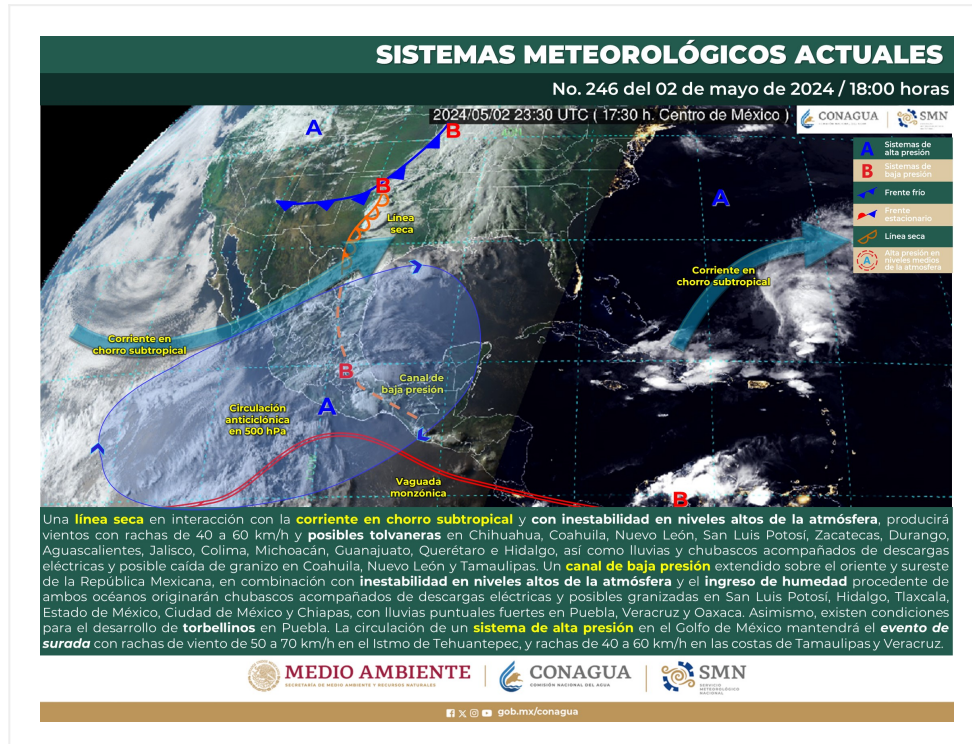

# Imagen Interpretada

No. Aviso: 246

Ciudad de México a 02 de Mayo del 2024.

Emisión: 18:00h

Servicio Meteorológico Nacional, fuente oficial del Gobierno de México, emite el siguiente aviso:

La siguiente imagen interpretada del SMN se emitirá el día 03 de mayo a las 06:00 horas (tiempo del centro de México), o antes, si ocurre algún cambio significativo.